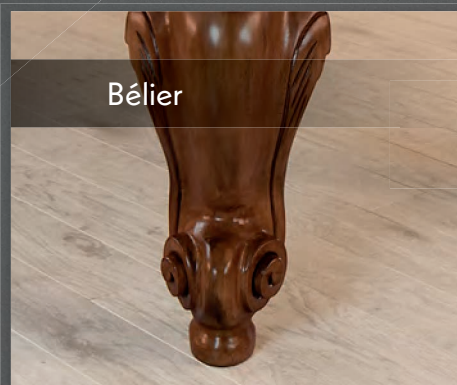

Majesty^{MC}

VESTIGE D'UNE ÉPOQUE DE LUXE ET D'APPARAT

La Majesty est assemblée pièce par pièce et chacune d'elles sont construites et numérotées dans notre atelier, comme au bon vieux temps. Longtemps le symbole absolu de la qualité **CANADA BILLARD**, ce billard, composé entièrement de bois massif, commande encore et toujours admiration et respect, tant pour ceux et celles qui en jouissent au quotidien que pour l'équipe d'artisans responsables de sa fabrication. La noblesse des lignes gracieuses de la Majesty ne peuvent que mettre en valeur la somptuosité de votre maison.

Aigle

Bélier

POOL 7' 8' 9'
 SNOOKER 7' 8' 9' 10' 12'

CARACTÉRISTIQUES PRINCIPALES

- ☉ Bois massif
 - Chêne rouge
 - Érable (\$)
 - Noyer (\$)
- 📏 Ardoise 1" encadrée
 - 7' 8' 9' 10'
- 📏 Ardoise 1½"
 - Non encadrée
 - 12'
- 🔧 Niveleurs de pieds
- 📏 Caoutchoucs naturels
 - « Master Speed »