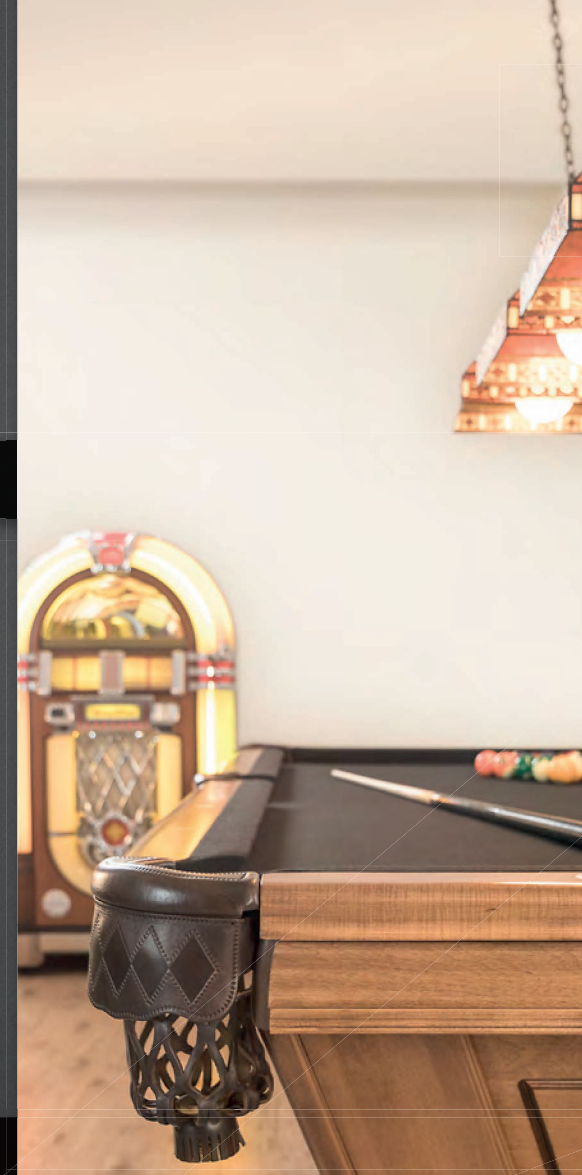

Les couleurs illustrées peuvent différer des couleurs réelles et toutes les caractéristiques données sont modifiables sans préavis.