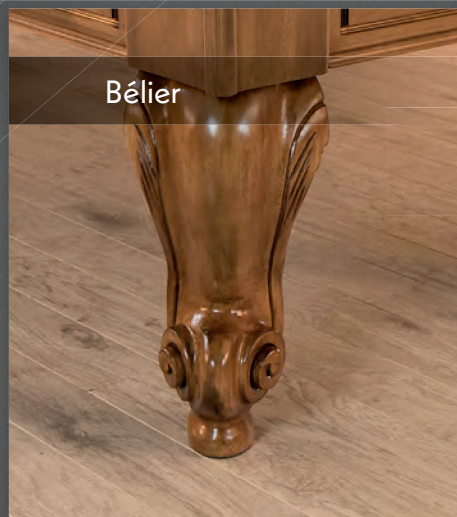

Régence

MC

PIÈCE MAÎTRESSE

Français de corps et d'esprit, le style Régence s'établit entre les styles Louis XIV et Louis XV. L'ornementation et la recherche de raffinement commandent alors les créateurs œuvrant sous la gouverne des aristocrates de la cour. Cette somptueuse pièce de collection est le summum de l'élégance et de la qualité. La Régence est soigneusement montée pièce par pièce. Ces pièces sont ajustées et numérotées dans notre atelier, tout comme on le faisait autrefois.

Aigle

Bélier

POOL 7' 8' 9'
 SNOOKER 7' 8' 9' 10' 12'

CARACTÉRISTIQUES PRINCIPALES

- ☉ Bois massif
 - Chêne rouge
 - Érable (\$)
 - Noyer (\$)
- 📄 Ardoise 1" encadrée
 - 7' 8' 9' 10'
- 📄 Ardoise 1½" non encadrée
 - 12'
- 🏠 Niveleurs de pieds
- 📄 Caoutchoucs naturels « Master Speed »